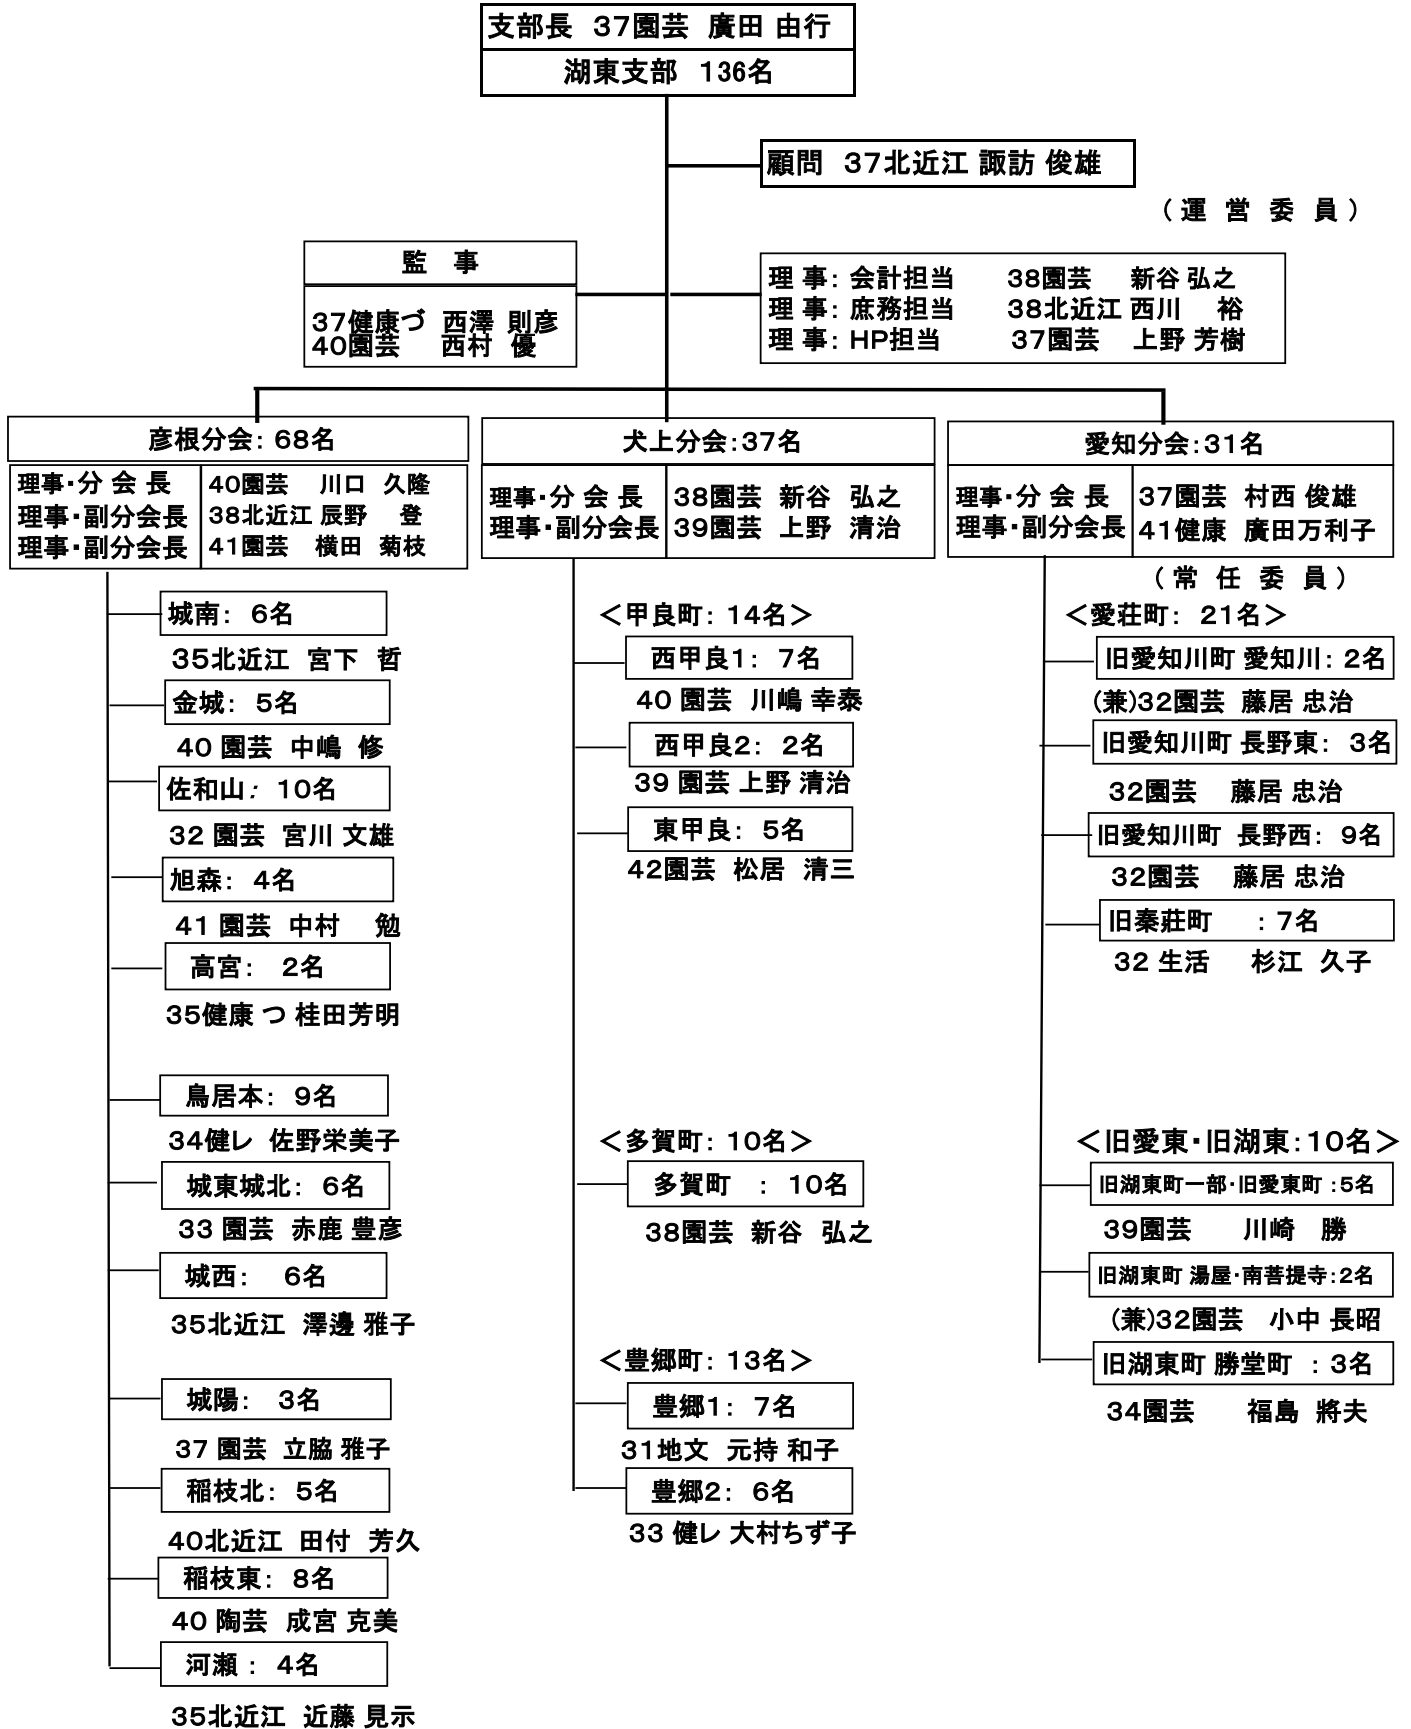

レイカディア大学同窓会 湖東支部 組織図

令和6年4.1.

(令和6年度)

(敬称:略)

<改訂履歴>