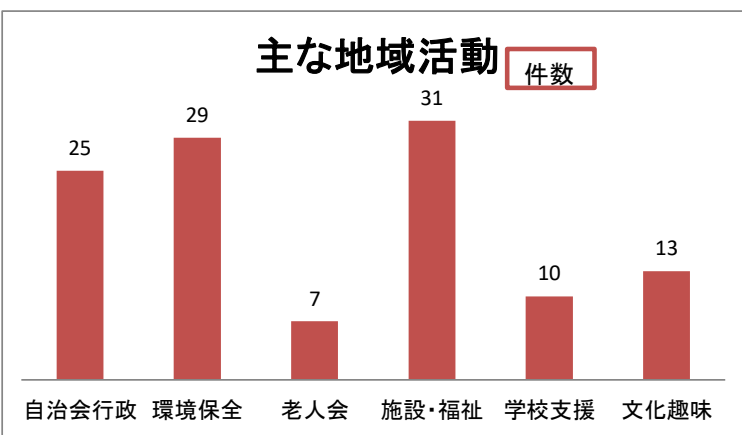

同窓会会員地域活動等調査報告

中部支部

2017/2/1

今回の調査、会員の皆様方に感謝申し上げます。

同窓会本部、地域活動部の要請に基づき実施いたしました。

対象人数は、2016年8月現在133名です

提出者数70名

(内活動していない11名)

能登川分会 41名(6名)

八日市分会 21名(3名)

日野分会 7名(2名)

永源寺分会 1名

会員の活動は多くの方が複数の団体に加わり活動されています。

同期で活動されている会員は、名称を作り活動されています。

個人では多くの方が他の仲間の皆さんと一緒に、サークル、グループで名称を作り活動されています。

他の同期生と活動をしておられる方も数期にわたり団体として活動されています。