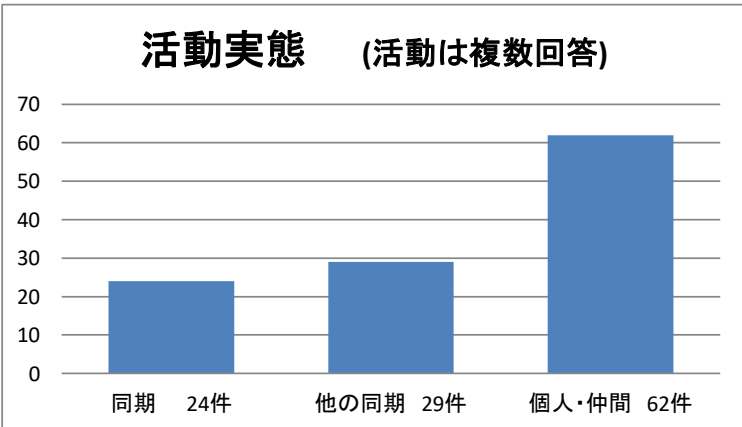

会員の活動は多くの方が複数の団体に加わり活動されています。

同期で活動されている会員は、名称を作り活動されています。

個人では多くの方が他の仲間の皆さんと一緒に、サークル、グループで名称を作り活動されています。

他の同期生と活動をしておられる方も数期にわたり団体として活動されています。