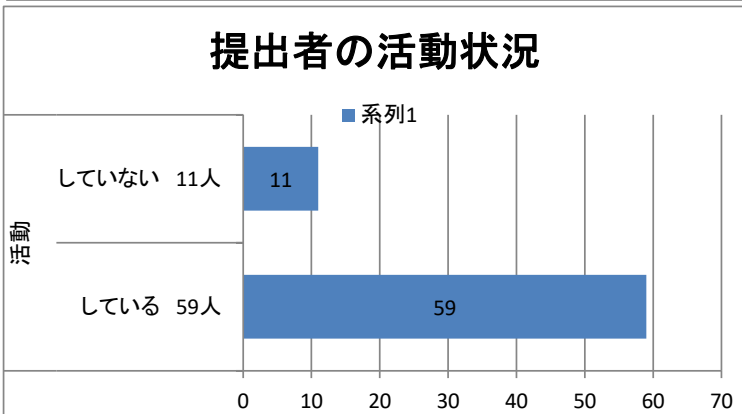

同窓会会員地域活動等調査報告

中部支部

2017/2/1

今回の調査、会員の皆様方に感謝申し上げます。

同窓会本部、地域活動部の要請に基づき実施いたしました。

対象人数は、2016年8月現在133名です

提出者数70名

(内活動していない11名)