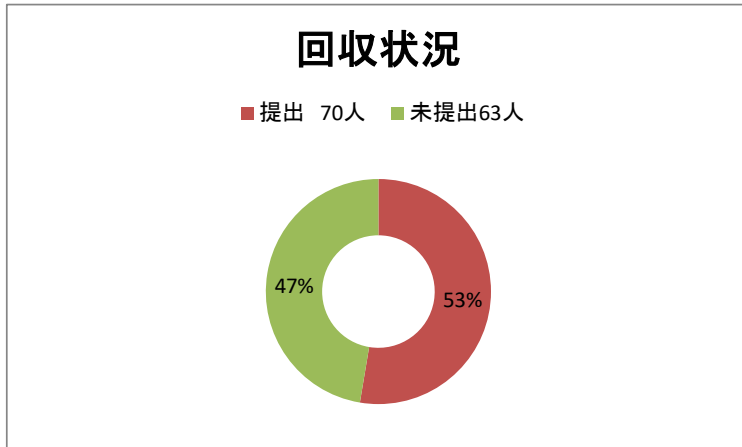

同窓会会員地域活動等調査報告

中部支部

2017/2/1

今回の調査、会員の皆様方に感謝申し上げます。

同窓会本部、地域活動部の要請に基づき実施いたしました。

対象人数は、2016年8月現在133名です

提出者数70名

(内活動していない11名)