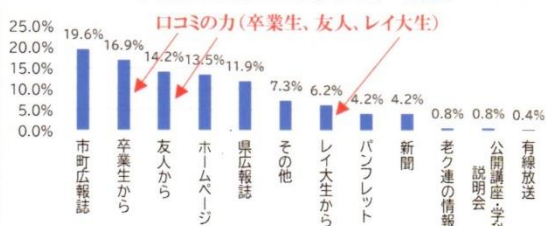

No.52

2024.2.29

レイカディア大学 サポートの会広報誌

シニアの学び舎

レイカディア大学だより 草津キャンパス

シニアが新しい教養と技術を身につけ、地域の担い手として登場できるよう支援しています

菜の花越しの伊吹山
向春の候、青空に映える滋賀の名峰伊吹山！春はもうすぐです。明るく平和な一年を願っています。

写真提供：サポートの会：広報情報部会員（M.K）

第45期学生募集についてのアンケート結果

入学応募者アンケート結果

レイ大では、入学願書提出時にアンケートを実施しています。「学生募集を何で知りましたか？」という問いでは「市町広報誌」が昨年度(15.0%)よりも大きく伸びる結果となりました。卒業生・友人・レイ大生などの「口コミの力」は、合わせて37.3%にもなっています。

募集案内を入手した先は「自治会等の回覧板」や「平和堂」が多くみられ、学生募集活動の成果がここにも表れています。

このように卒業生の皆様の活動は、学生募集に欠かせないものとなっております。46期の募集につきましても、皆様のご協力を何卒よろしくお願いいたします。

(アンケート実施・集計 レイ大事務局)

学生募集を何で知りましたか (割合) (複数回答)

新入生アンケートからの今後の課題

学生募集プロジェクトとして、前年に続き新入生にアンケートを実施しました。134名と多くの方々に協力を頂きました。貴重なデータは今後の学生募集に活かしていきます。

- レイ大の認知度は高まってきて、女性の方の入学者が年々増えてきています。ただ入学生生の2割の方がレイ大の存在を知らなかったということです。認知度向上のために、各イベントにおいてもレイ大をアピールしていきたいと思えます。
- 入学を決意した「きっかけ」の上位は、友人や卒業生からの口コミ、見学会及びホームページ等でした。身近な人への勧誘をお願いします。
- 入学者の公開講座・学科見学会の参加率は6割でした。大学や授業内容の雰囲気を知ってもらうため、先輩からの説明が重要です。今年度も見学会等でレイ大の魅力を伝えていきます。(学生募集プロジェクトリーダー 金守 一郎)