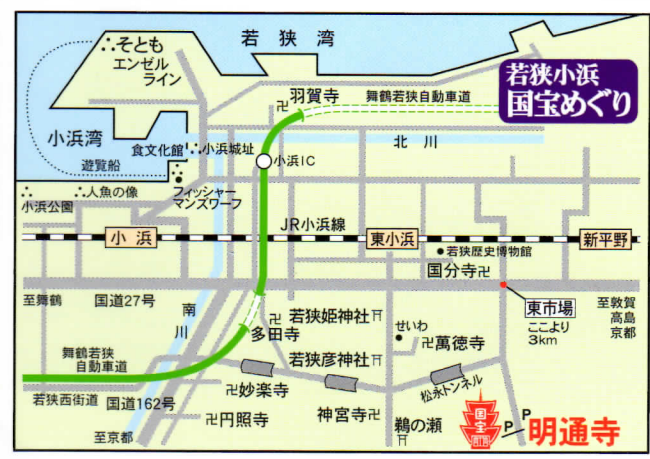

若狭明通寺

# 若狭神宮寺

奈良二月堂へ  
 お水送りの寺

福井県小浜市神宮寺町  
 電話小浜(56)一九一一番