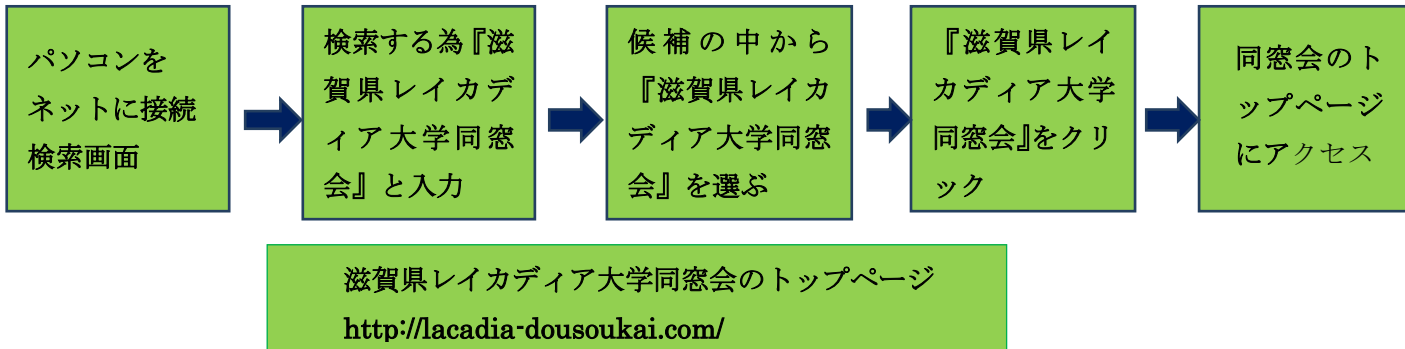

今年度よりレイカディア大学同窓会ホームページに近江八幡支部の活動内容を掲載しています。会員の皆様に日頃の活動を紹介します、より多くの皆様の参画を目指して今後も内容の充実を図っていきます。ホームページへのアクセス方法を下記に記載しますので、インターネットで閲覧可能な方は是非ご活用いただきますようお願い申し上げます。

レイカディア大学同窓会 近江八幡支部ホームページへのアクセス方法

1. パソコンがインターネットに繋がっていますね？同窓会のトップページにアクセス