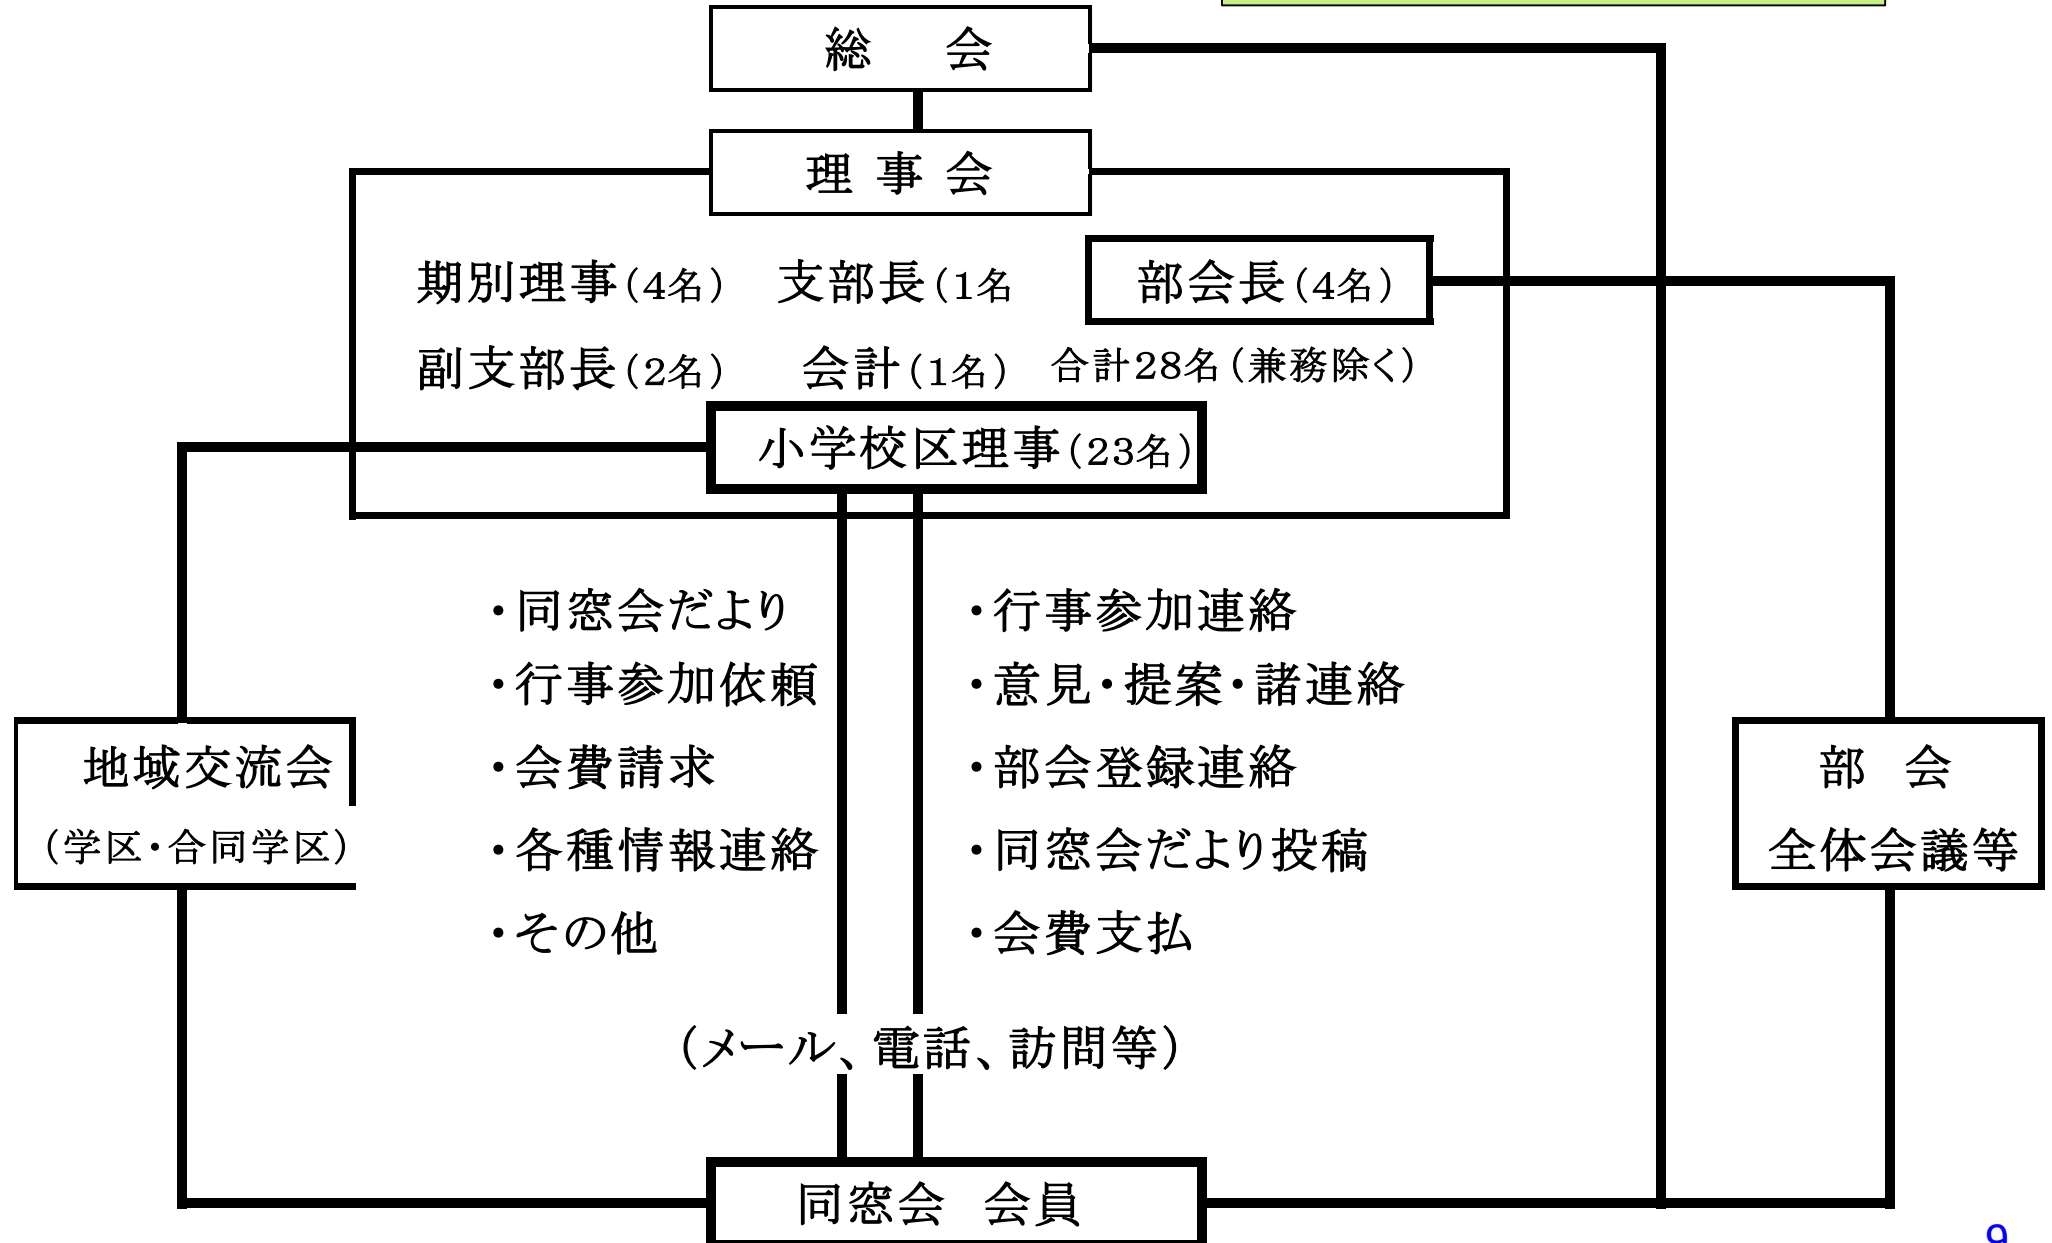

草津・栗東支部

学区・合同学区

地域交流会

⑨全体会議は、会員は部会に登録していなくても出席可能

会員と小学校区理事

28/10月 新入会員歓迎会

28年度 新入会員

29/4 支部定期総会