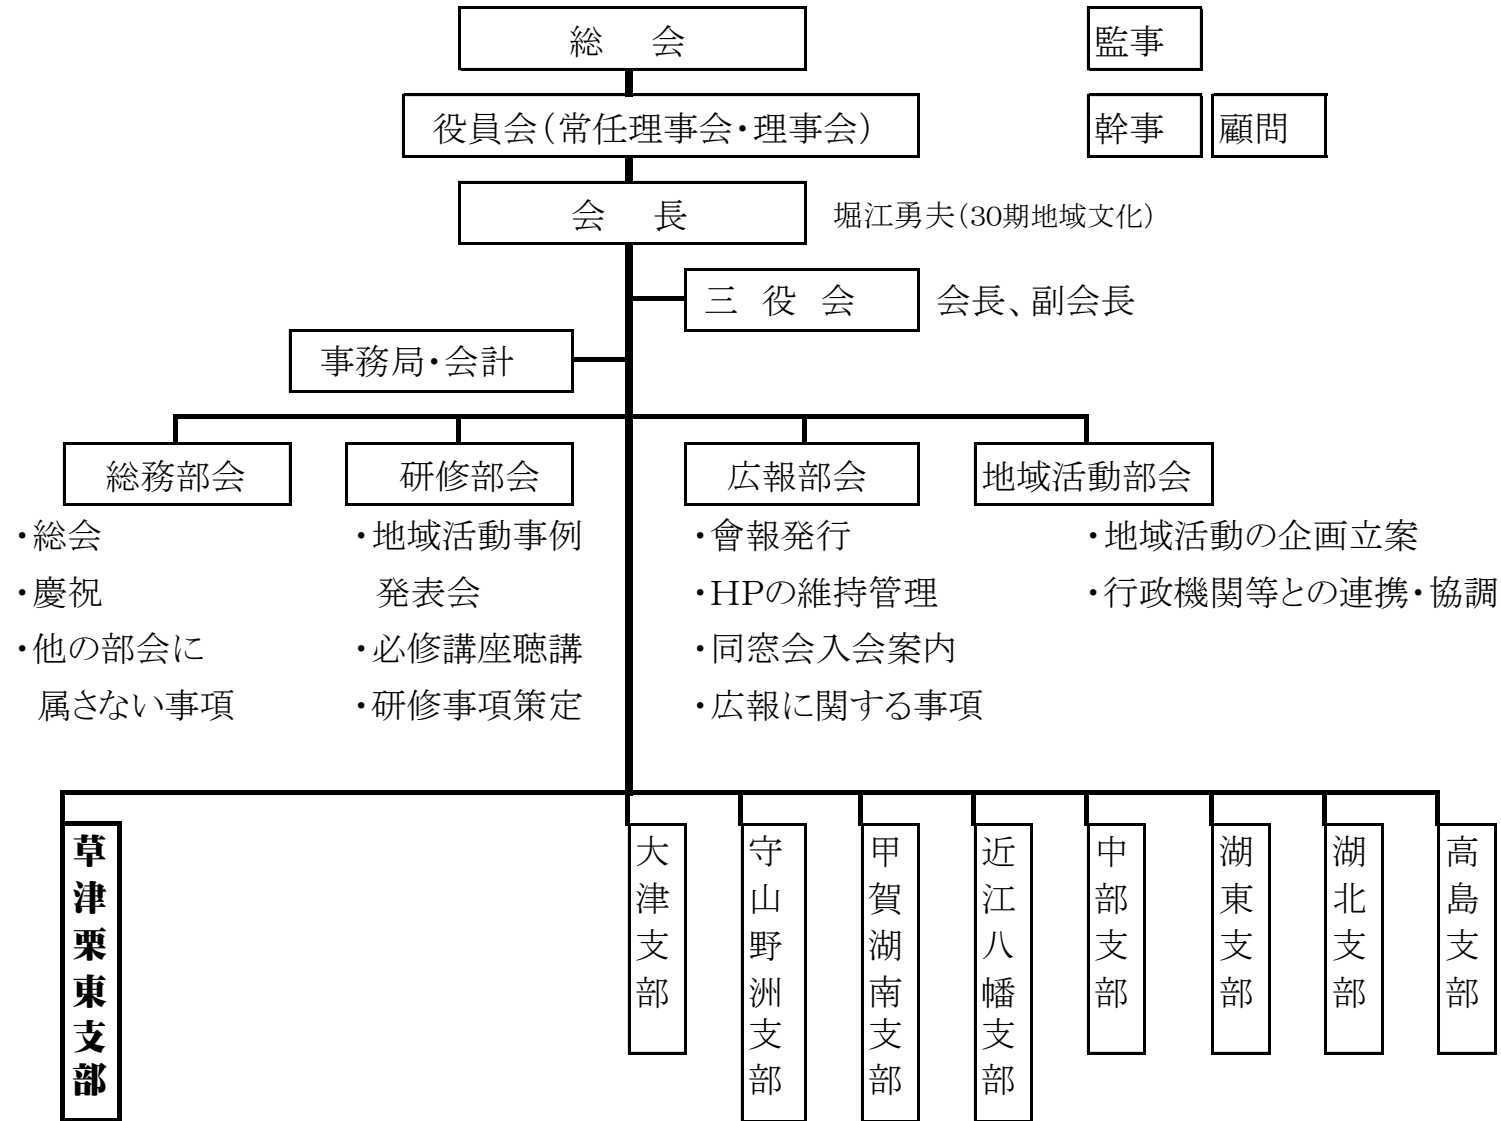

ともに遊ばん うるわしく

レイカディア レイカディア

わがレイカディア

新会員歓迎説明会 目次

第1部 同窓会説明 60分

- | | | |
|------------------------|-----|--------|
| 1) 開催あいさつ | 2分 | 大西副支部長 |
| 2) 支部長あいさつ & 同窓会の目的・組織 | 10分 | 河前支部長 |
| 3) 総務広報部会 | 8分 | 大西部会長 |
| 4) 文化研修部会 | 8分 | 浦山部会長 |
| 5) 健康スポレク部会 | 8分 | 中橋部会長 |
| 6) 地域活動部会 | 8分 | 川井部会長 |
| 7) 同窓会本部・支部ホームページ紹介 | 4分 | 教野副支部長 |
| 8) 部会委員登録制度 & 期別理事説明 | 8分 | 河前支部長 |

第2部 会員交流 55分

- 1) 新会員自己紹介 30分(持ち時間2~3分/名 11名)
 - ①氏名
 - ②卒業学科
 - ③趣味
 - ④地域活動、ボランティア
 - ④同窓会への期待・要望など
- 2) 地域別会員交流(地域別・全体) 20分
- 3) 期別理事選出 5分

支部全般の説明

支部長 河前良和

組織図 (本部・支部)

(氏名は会長以外を省略している)

本部

会長 堀江勇夫(30／地文)	副会長 松本寿一 (31／園芸)	副会長 岩田和彦(32／陶芸)
-------------------	---------------------	--------------------