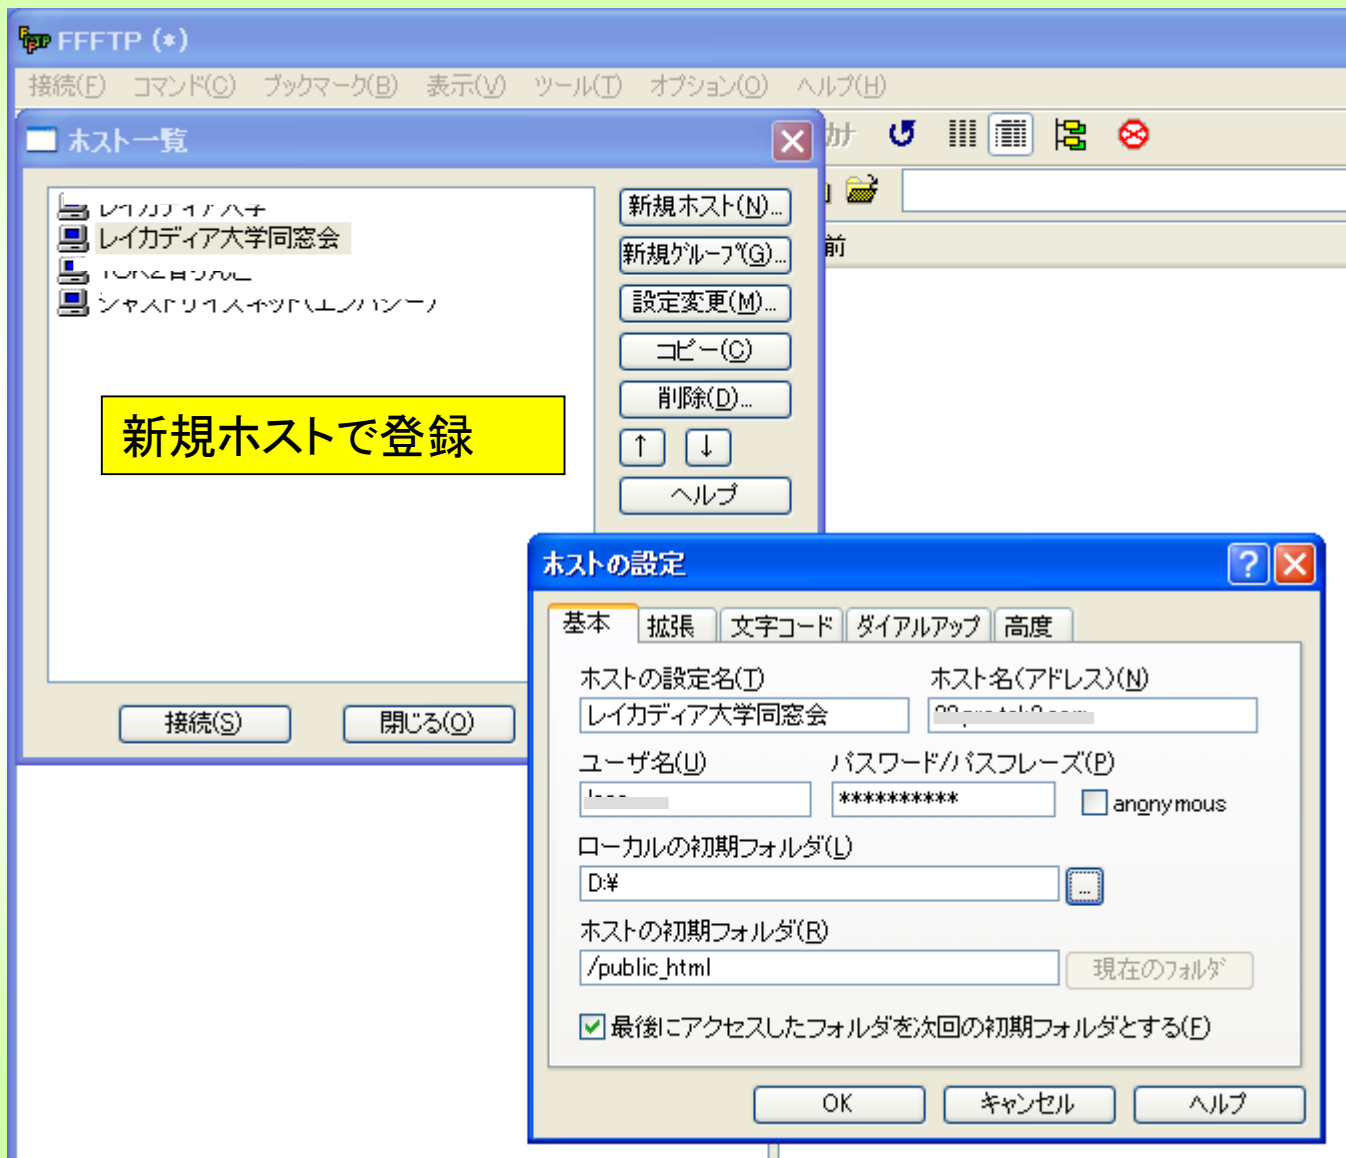

サーバーへの接続準備