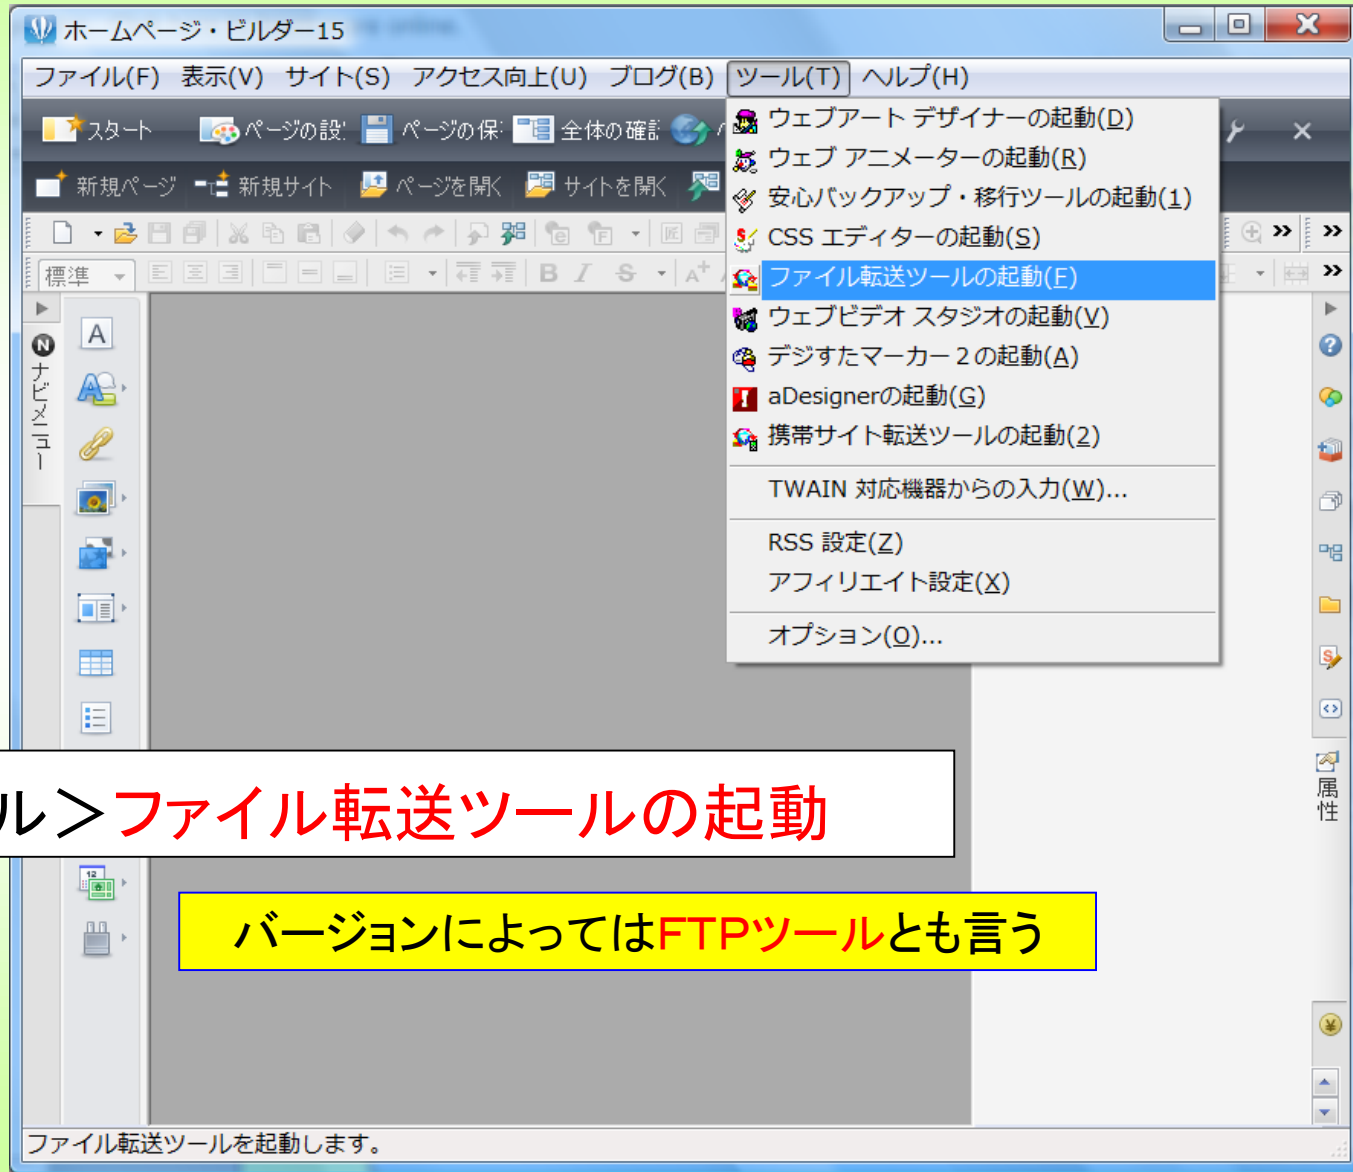

ホームページビルダーの場合

ツール > **ファイル転送ツールの起動**

バージョンによっては**FTPツール**とも言う