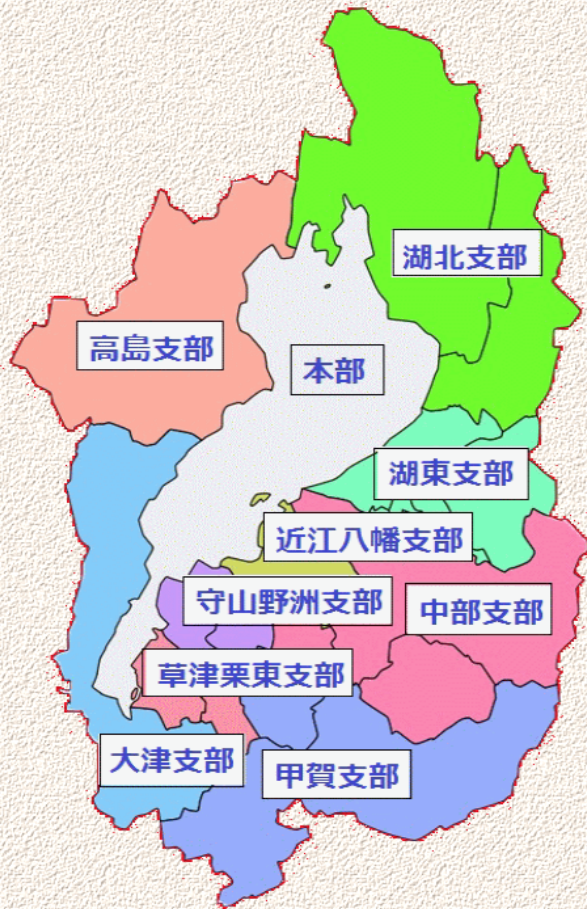

湖北支部

支部会員数(2015/01現在) 320人

支部長 **桐畑 実**

2015年06月	会報 こほく22号
2015年05月	春季グラウンドゴルフ大会
2015年04月	会報 27年度総会
2014年12月	会報 こほく21号

このページからブログへリンクされても構わない。

ヘルプガイド

- ホームページビルダーヘルプ(目次)
- ホームページビルダーヘルプ(キーワード)

ホームページ制作で迷ったら……

当面、会報、総会、研修会、行事告知など、コンテンツはいろいろあると思います。

更新履歴の登録の要望があればいつでも連絡ください。

滋賀県レイカティア大学同窓会

地図内の各支部をクリックしてください

↑クリック 米原校

閲覧累積 003600 人です
(since 2014/10/01)

現在 1 人が閲覧しています

このボタンクリックで"お気に入り"に登録