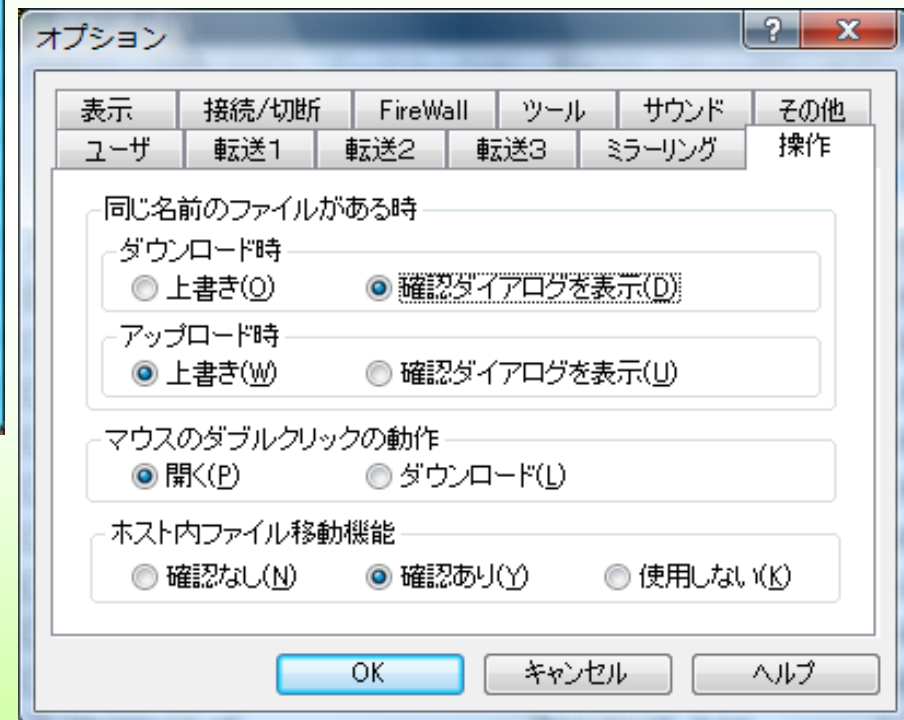

オプション > 環境設定の画面の一部