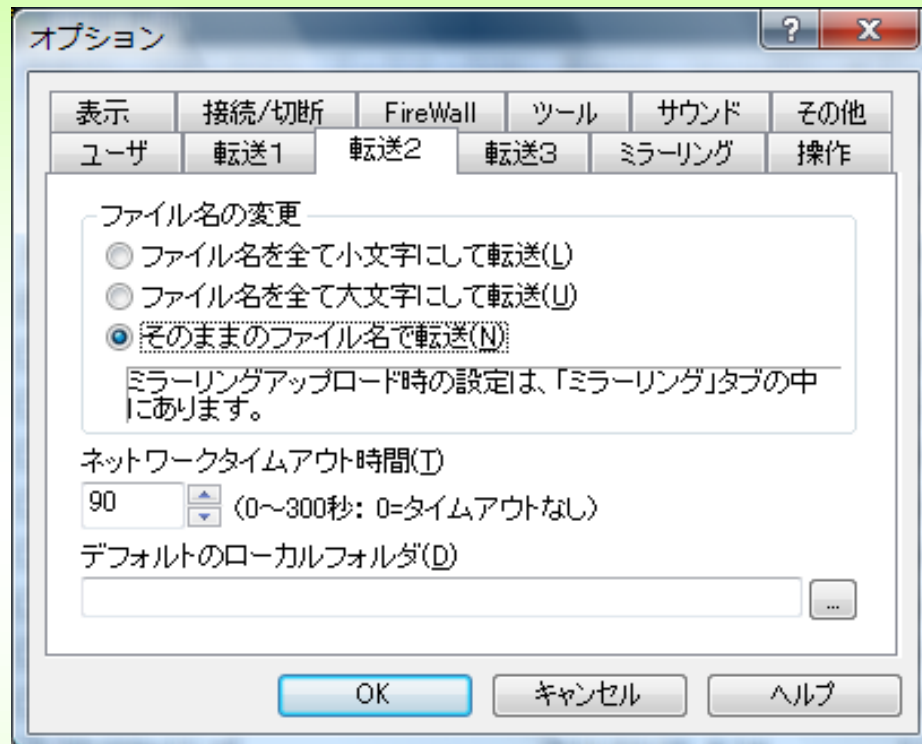

オプション > 環境設定の画面の一部