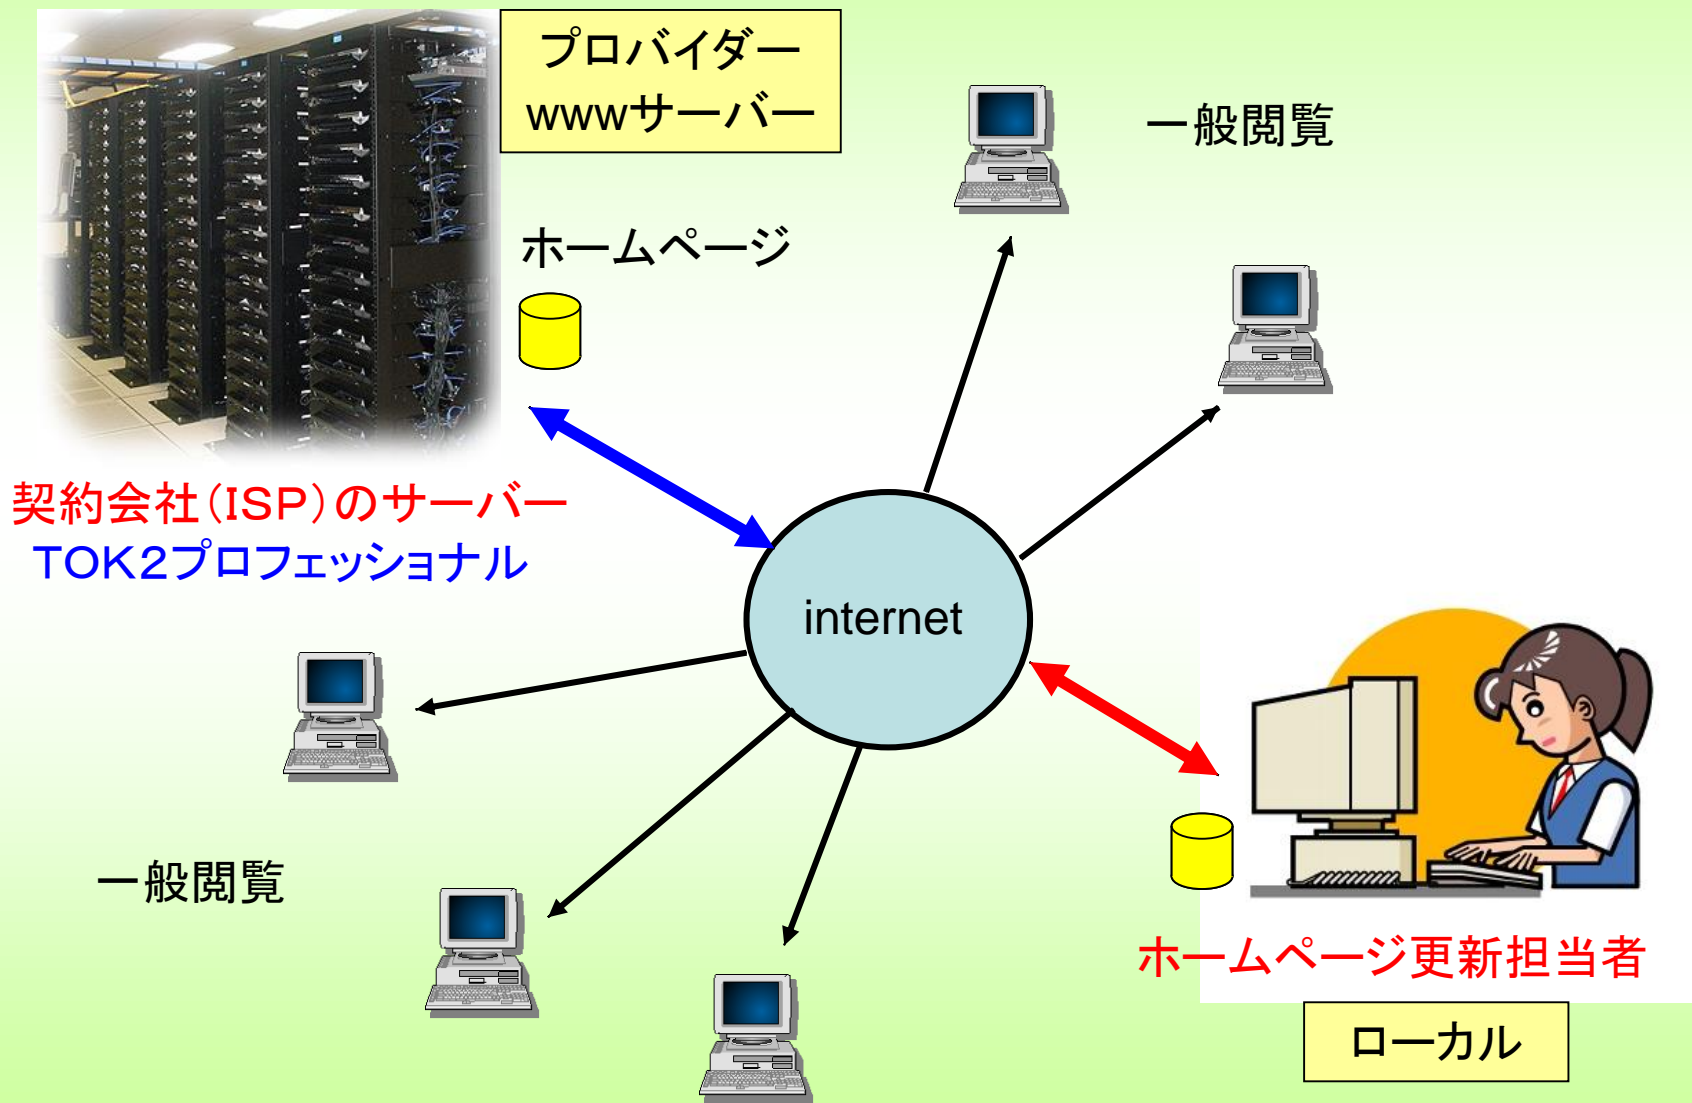

インターネットでホームページを公開する構成