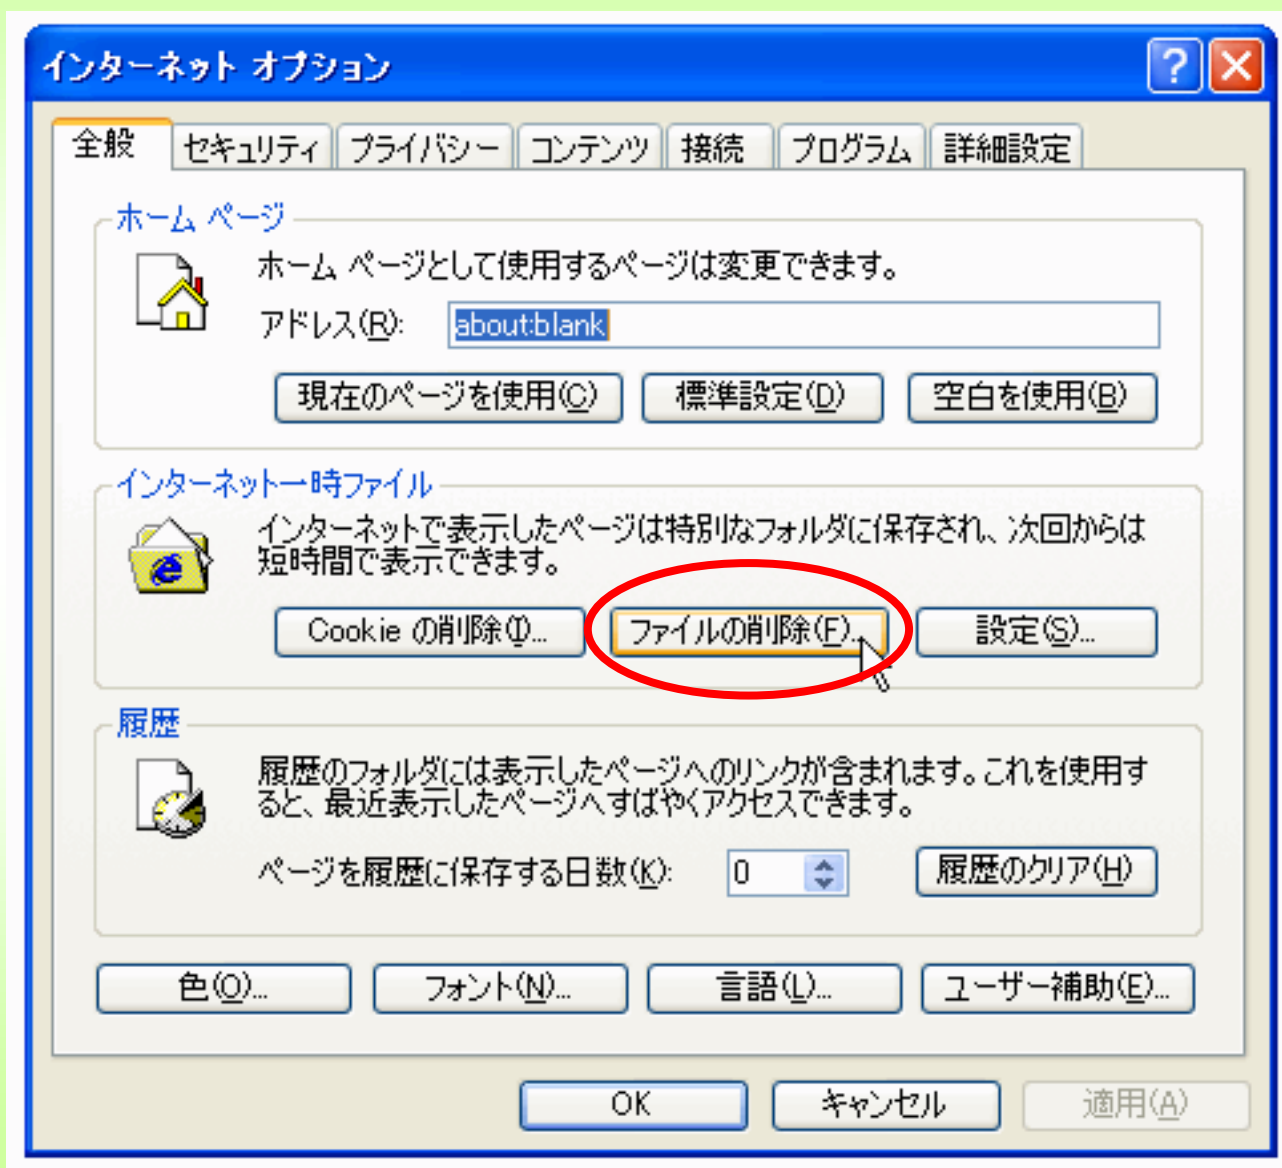

レーサーは女子高生

6月17日 19時3分配信
毎日新聞

あなたの現在価格を

- セダン
- SUV

無題 -

一時ファイルの削除

URL (http:.....) を直接入力します。

このページをピン留めする

Yahoo! BB
ぎっず版
オフィス版

トラベル ヤフオク! ショッピング

検索ワードを入力します。

ウェブ 画像 動画 辞書 知恵袋 地図 リアルタイム 一覧

検索

ツール・ド・東北を支えるボランティア募集中 ▶ 女性ファッション 夏のモテ服ランキング ▶ プレミアム会員登録&お買い物で1234ポイント

主なサービス 一覧

- ショッピング
- ヤフオク!
- LOHACO
- 旅行、ホテル予約
- ニュース
- 天気
- スポーツ
- ファイナンス
- テレビ
- GYAO!
- ゲーム
- Y!モバゲー
- 地図
- 路線
- 食べログ
- 求人、アルバイト
- 不動産