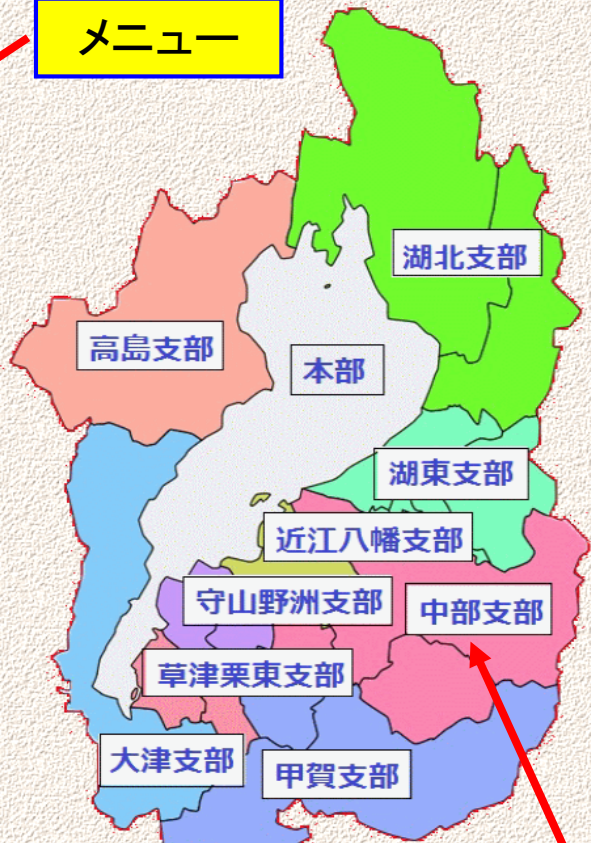

(この部分は初心者に向けたホームページのお話です)

休憩

- ③デジタルカメラの知識
- ④写真の取り込みと補正、動画の編集

①ホームページ

レイカディア大学同窓会のHPの構成
各リンクについて説明します。

滋賀県レイカティア大学同窓会

地図内の各支部をクリックしてください

- 作品展
- 地域活動発表会
- 手作り紙芝居
- OBたちのLink
- レイ大トピックス
- レイ大紹介
- 校歌
- 管理人の呟き

メニュー

↑クリック 米原校

閲覧累積 003600 人です
(since 2014/10/01)

現在 1 人が閲覧しています

このボタンクリックで"お気に入り"に登録

↑クリック 草津校

レイカティア大学
カレンダー表示

更新履歴