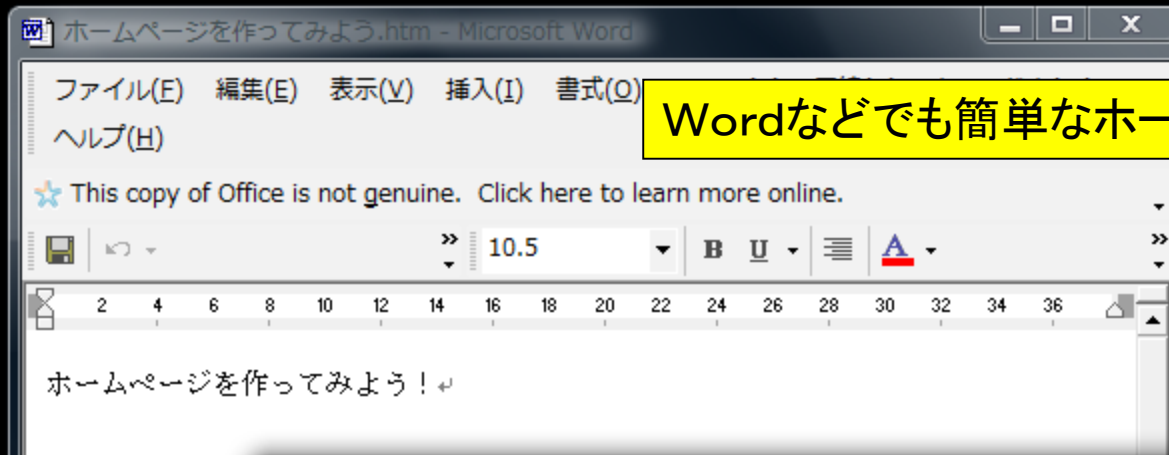

Wordなどでも簡単なホームページは作れます。