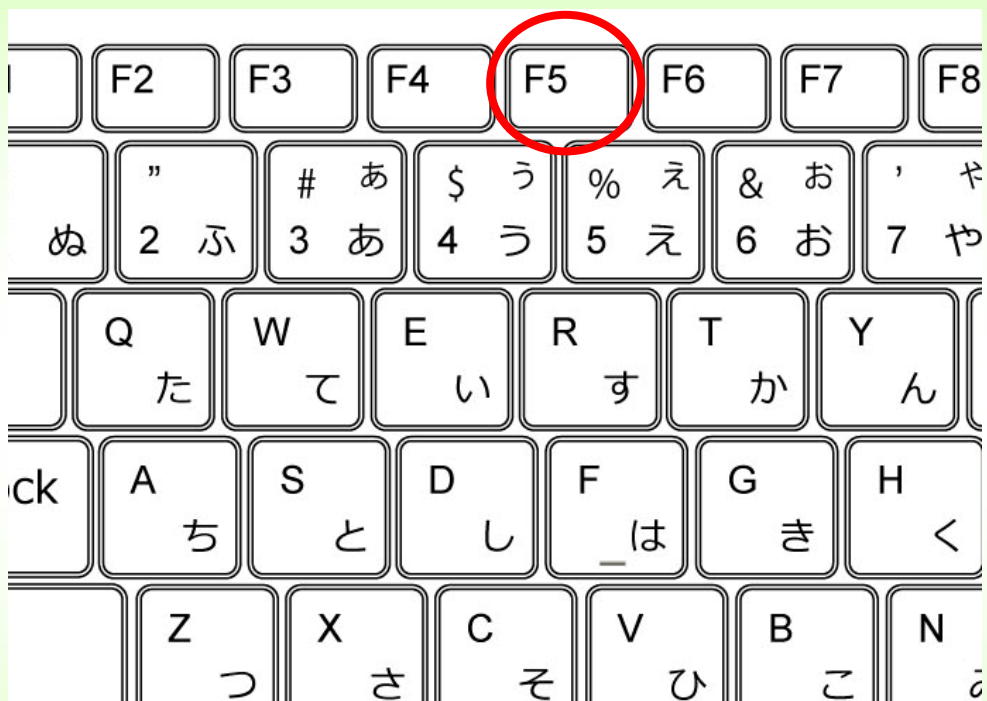

サーバーを更新したのに閲覧に行っても画面が変わらない場合は、ブラウザの再表示(**F5を押す**)をしてください。サーバーへ最新の内容を取りに行きます。

以前に閲覧したページの場合、パソコンはスピードを速くするため、記憶されていた内容(キャッシュ:一時ファイル)を表示することがあります。