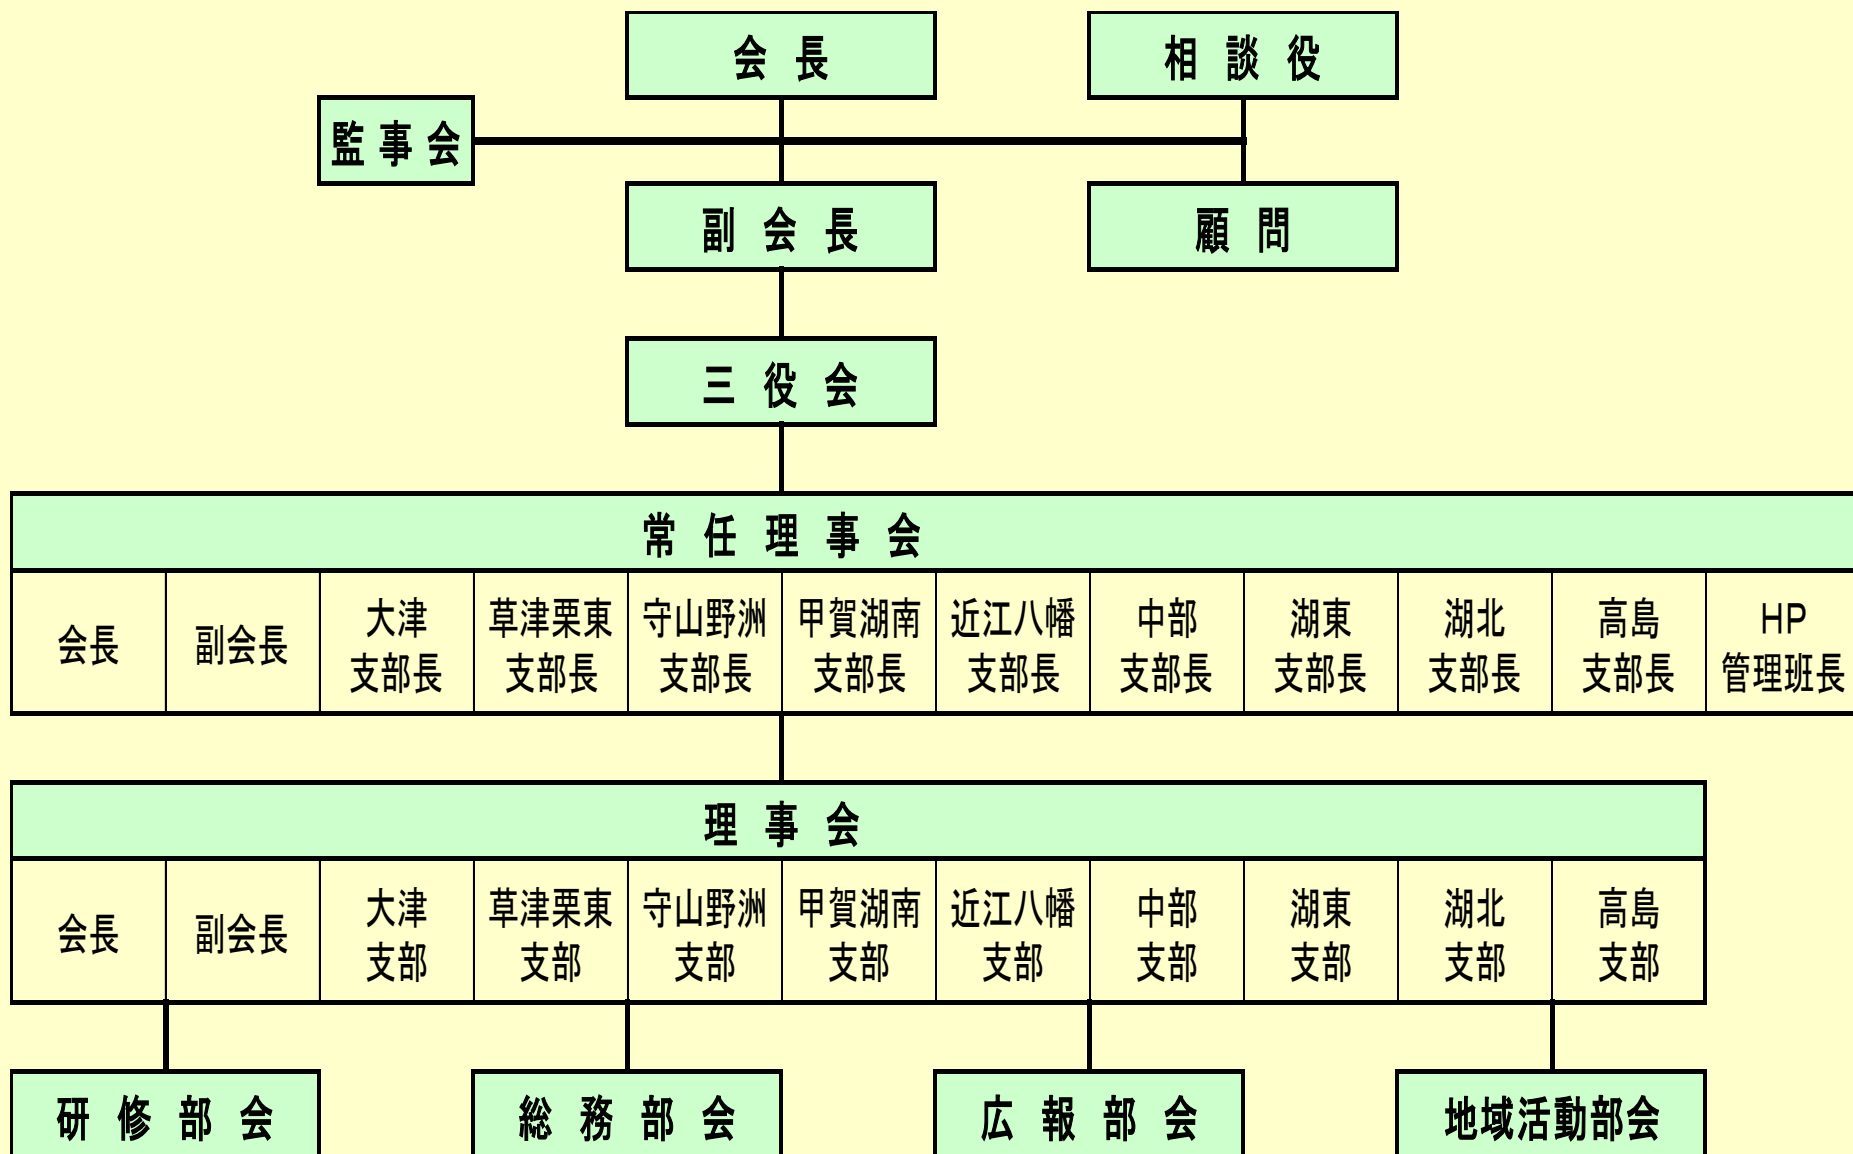

滋賀県レイカディア大学同窓会組織図(一部割愛)