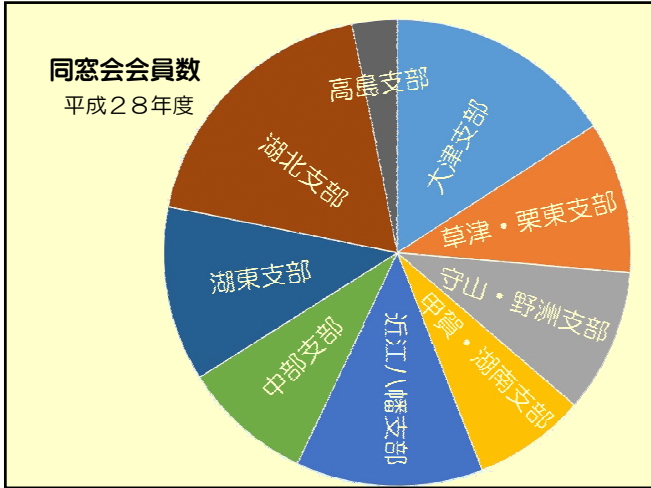

1. 同窓会の活動(本部)
2. ★ 地域活動事例発表会
   - ★ 全県的地域活動への参加
   - ★ 手作り紙芝居データベース管理
   - ★ 「會報」の発行
   - ★ ホームページの運営
   - ★ 定期総会 研修会
3. など、次に紹介します！！