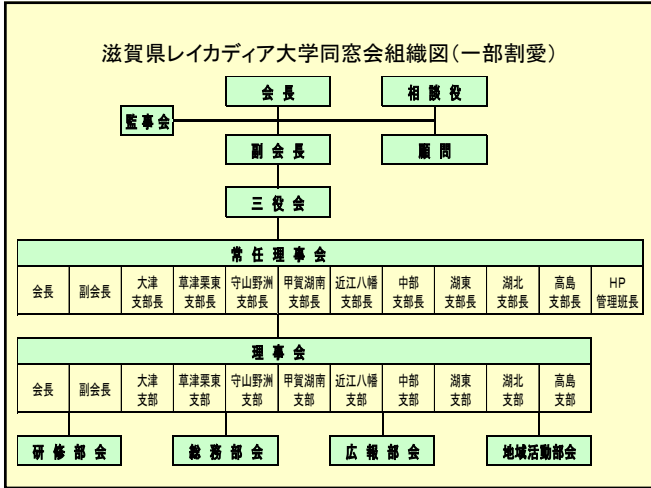

本部	会長 堀江勇夫(30/地文)	副会長 松本寿一(31/園芸)	副会長 岩田和彦(32/陶芸)
	平成29年度 役員		
支部	支部名	支部長	会員数
	大津	岩田和彦(32/陶芸)	255
	草津・栗東	河前良和(28/園芸)	169
	守山・野洲	中山幸夫(30/地文)	160
	甲賀・湖南	鈴木 勲(21/スポレク)	125
	近江 八幡	荻原正博(32/陶芸)	208
	中 部	居原田金治(33/健レク)	145
	湖 東	藤居忠治(32/園芸)	195
	湖 北	大塚忠夫(30/園芸)	301
	高 島	木津紀一郎(28/スポレク)	50
	合 計		1608